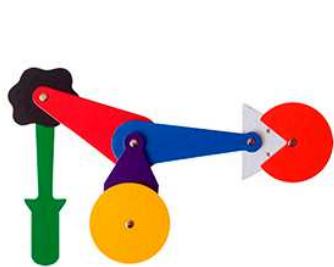

Electroland reúne una serie de esculturas, realizadas por **César Fdez. Arias**, fruto de sus últimos experimentos con moldes perdidos de cartón vaciados con cemento, a los cuales incorpora sorprendentes materiales para crear un personal universo de personajes y objetos.

Pepe Medina
Prisma

Olaf Ladousse
Trokel eléctrico

Víctor Coyote
Un alambique y el clima

Además de los moldes, el escultor lleva años trabajando con **piezas troqueladas** que remacha para generar figuras articuladas.